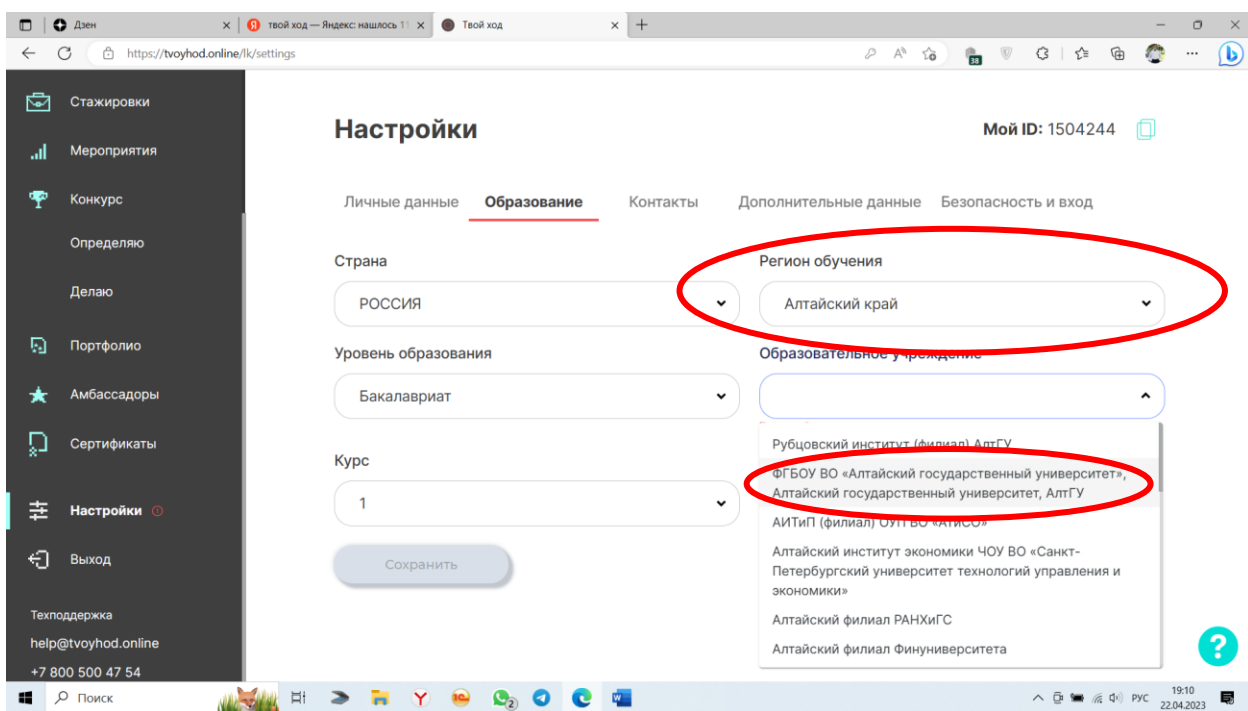

ИНСТРУКЦИЯ по регистрации и голосованию на платформе «Твой Ход»

1. Для регистрации необходимо перейти на платформу «Твой Ход» через любой удобный браузер по ссылке [Твой ход \(tvoyhod.online\)](https://tvoyhod.online).

2. В верхней правой части стартовой страницы нажимаем на кнопку «Регистрация».

3. Далее необходимо ввести свою электронную почту, нажать «Продолжить».

4. На указанную электронную почту придет письмо с кодом подтверждения.

5. Далее необходимо в разделе «Настройки» заполнить персональные данные (вкладки «Личные данные», «Образование», «Контакты»).

6. Обязательно необходимо указать в поле «Образовательное учреждение» место прохождения обучения исходя из получаемого уровня образования.