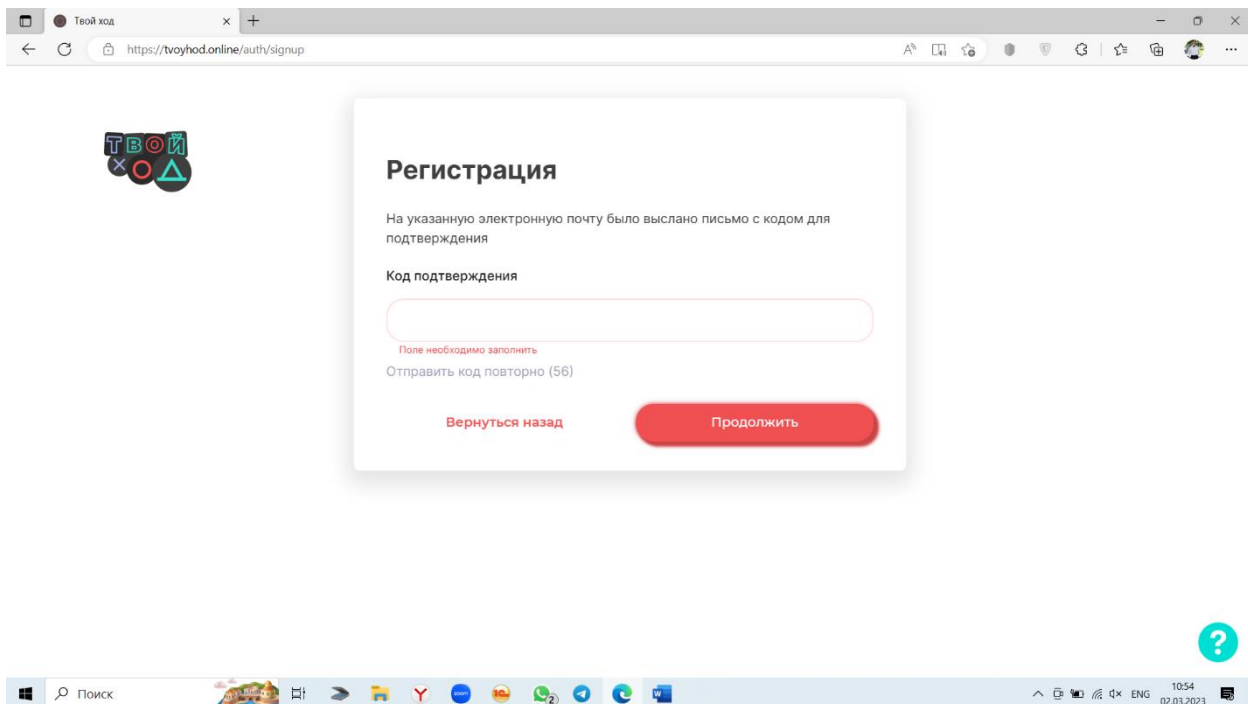

ИНСТРУКЦИЯ по регистрации и голосованию на платформе «Твой Ход»

1. Для регистрации необходимо перейти на платформу «Твой Ход» через любой удобный браузер по ссылке [Твой ход \(tvoyhod.online\)](https://tvoyhod.online).

2. В верхней правой части стартовой страницы нажимаем на кнопку «Регистрация».

3. Далее необходимо ввести свою электронную почту, нажать «Продолжить».

4. На указанную электронную почту придет письмо с кодом подтверждения.