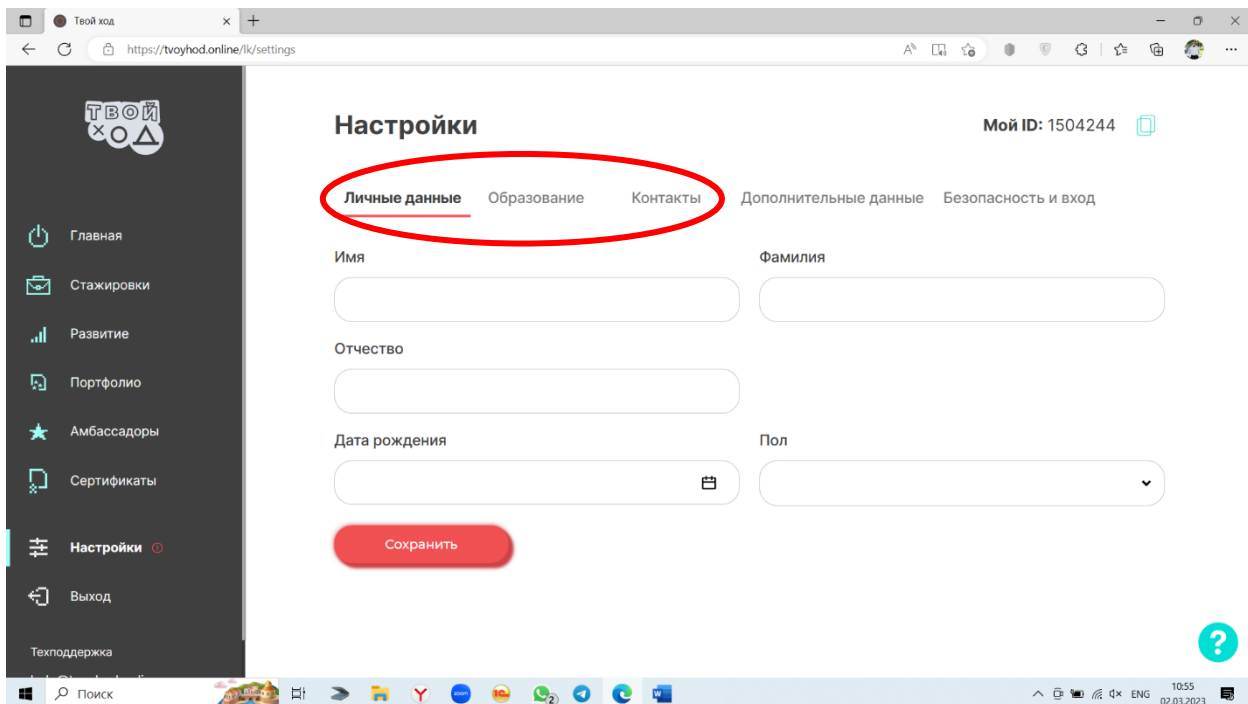

ИНСТРУКЦИЯ по регистрации и голосованию на платформе «Твой Ход»

1. Для регистрации необходимо перейти на платформу «Твой Ход» через любой удобный браузер по ссылке [Твой ход \(tvoyhod.online\)](https://tvoyhod.online).

2. В верхней правой части стартовой страницы нажимаем на кнопку «Регистрация».

3. Далее необходимо ввести свою электронную почту, нажать «Продолжить».

4. На указанную электронную почту придет письмо с кодом подтверждения.

5. Далее необходимо в разделе «Настройки» заполнить персональные данные (вкладки «Личные данные», «Образование», «Контакты»).

6. Обязательно необходимо указать в поле «Образовательное учреждение» место прохождения обучения исходя из получаемого уровня образования.