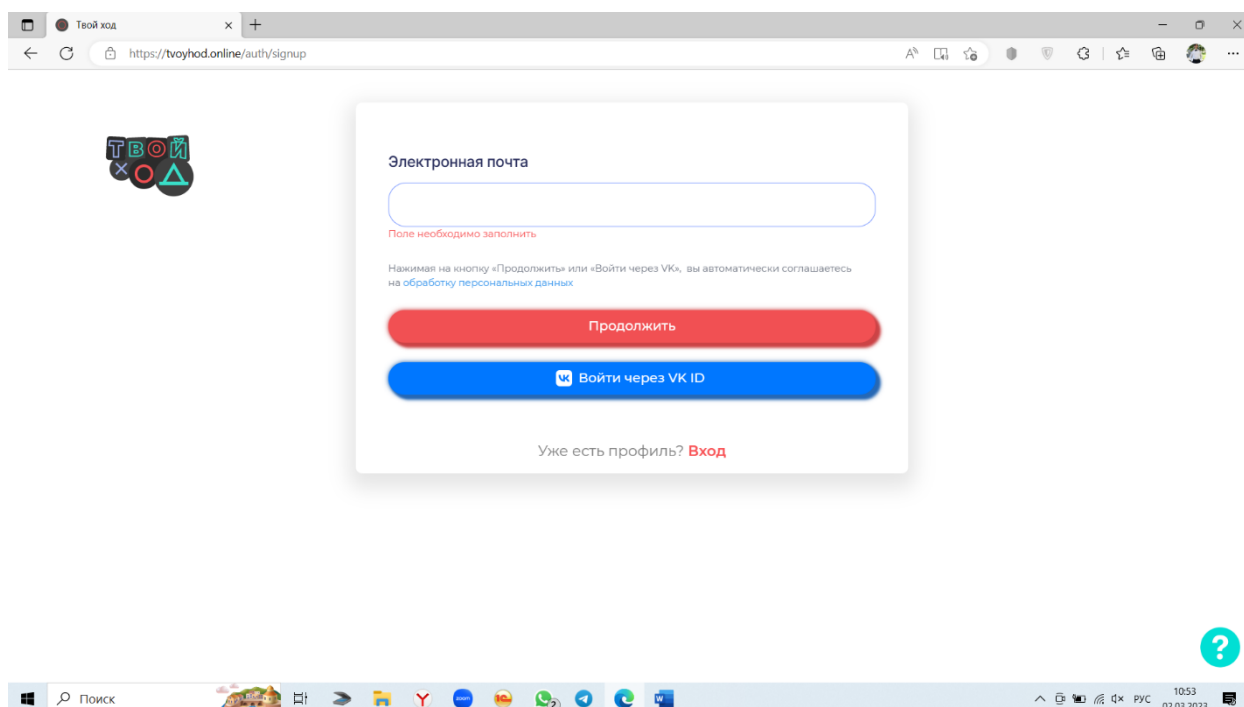

ИНСТРУКЦИЯ по регистрации и голосованию на платформе «Твой Ход»

1. Для регистрации необходимо перейти на платформу «Твой Ход» через любой удобный браузер по ссылке [Твой ход \(tvoyhod.online\)](https://tvoyhod.online).

2. В верхней правой части стартовой страницы нажимаем на кнопку «Регистрация».

3. Далее необходимо ввести свою электронную почту, нажать «Продолжить».

4. На указанную электронную почту придет письмо с кодом подтверждения.