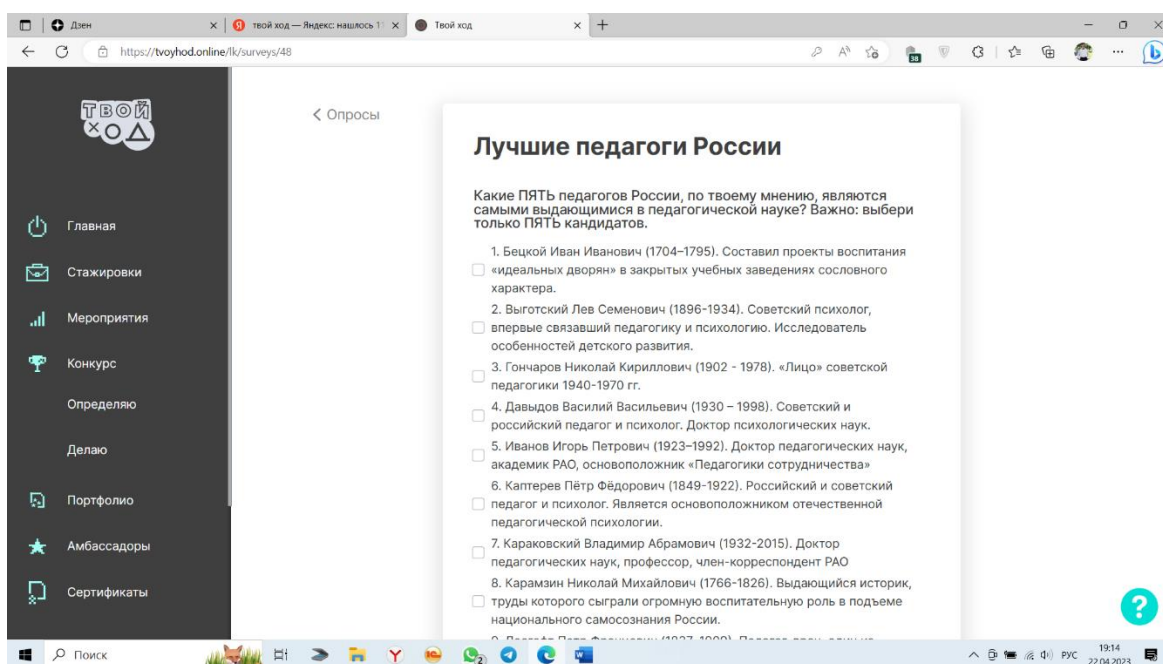

11. В опросе необходимо выбрать пять выдающихся деятелей педагогической науки России.