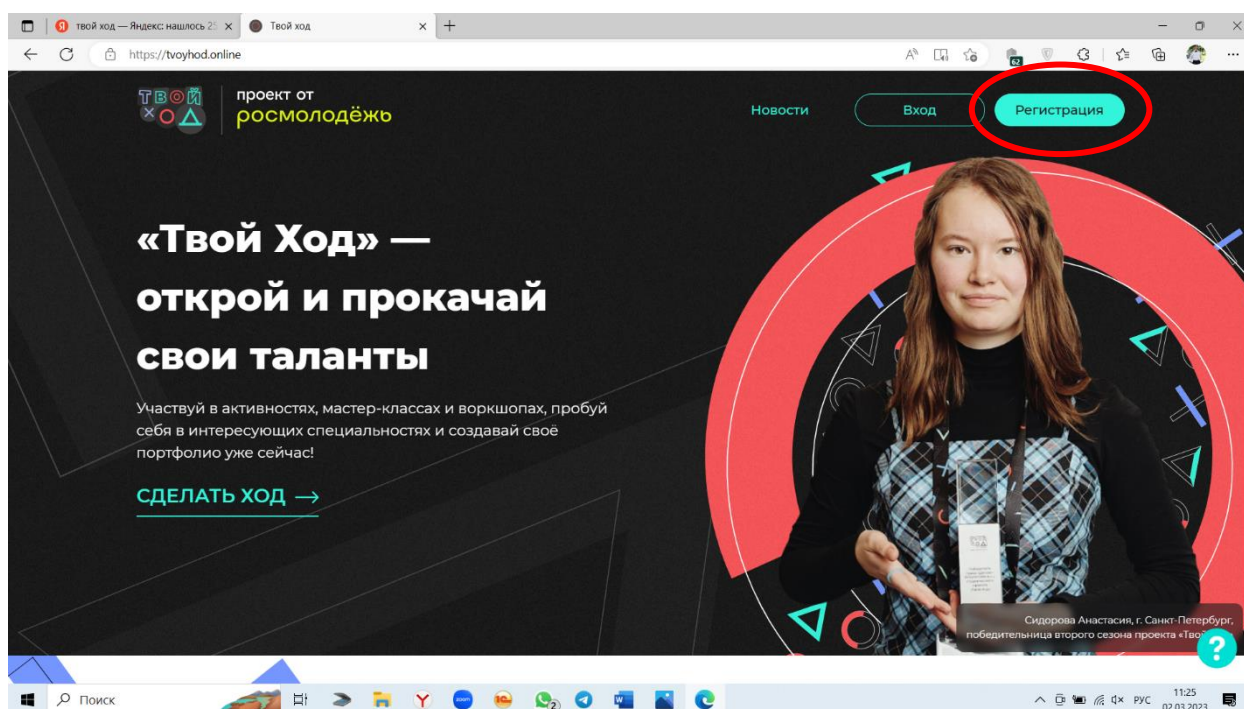

ИНСТРУКЦИЯ по регистрации и голосованию на платформе «Твой Ход»

1. Для регистрации необходимо перейти на платформу «Твой Ход» через любой удобный браузер по ссылке [Твой ход \(tvoyhod.online\)](https://tvoyhod.online).

2. В верхней правой части стартовой страницы нажимаем на кнопку «Регистрация».

3. Далее необходимо ввести свою электронную почту, нажать «Продолжить».

4. На указанную электронную почту придет письмо с кодом подтверждения.